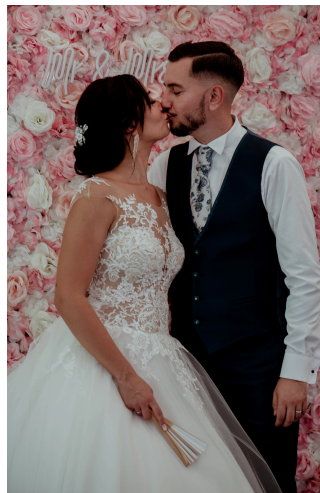

FAQ

TE DÉPLACES-TU ?

Nous proposons la location de photobooth à Notre dame-de-Monts dans un rayon de 100 kilomètres.

QUEL MATÉRIEL UTILISES-TU ?

Équipés d'un appareil photo Canon haute résolution, nos photoboos garantisent des clichés en haute qualité.

QUE COMPREND LE TARIF ?

Le tarif inclut la location du photobooth pour une durée de 24h, le nombre d'impressions indiqué au forfait, la livraison et l'installation du matériel dans un rayon de 30kms autour de Notre Dame de Monts .

Nous proposons en option une livraison plus éloignée dans un rayon maximum de 100kms. Retrait au dépôt à Notre Dame de Monts sur demande.

QUELLES SONT LES CONDITIONS DE RÉSERVATION?

Une fois que vous m'avez retourné le contrat signé, Je demande un acompte de 30% à la réservation pour bloquer votre date et un chèque d'acompte.

SOUS QUELLE FORME LES PHOTOS SONT-ELLES RENDUES ?

Sous forme d'impression instantanée en 10x15. Pour l'option tout numérique, les photos seront envoyées via un lien sécurisé après l'événement.

COMMENT SE DÉROULE L'INSTALLATION?

Nous voyons en amont ensemble à quel moment souhaitez-vous que je vienne installer la borne. Je vous explique le fonctionnement qui est simple et rapide.