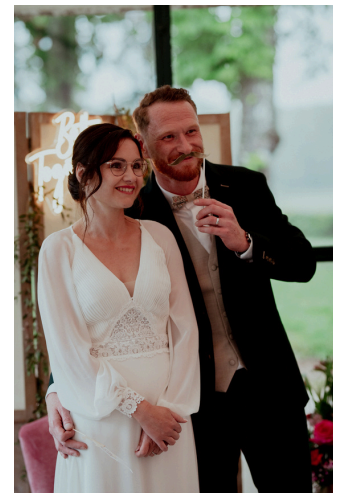

FAQ

TE DÉPLACES-TU ?

Nous proposons la location de photobooth à Notre dame-de-Monts dans un rayon de 100 kilomètres.

QUEL MATÉRIEL UTILISES-TU ?

Équipés d'un appareil photo Canon haute résolution, nos photoboos garantisent des clichés en haute qualité.

QUE COMPREND LE TARIF ?

Le tarif inclut la location du photobooth pour une durée de 24h, le nombre d'impressions indiqué au forfait, la livraison et l'installation du matériel dans un rayon de 30kms autour de Notre Dame de Monts .

Nous proposons en option une livraison plus éloignée dans un rayon maximum de 100kms. Retrait au dépôt à Notre Dame de Monts sur demande.

QUELLES SONT LES CONDITIONS DE RÉSERVATION?

Une fois que vous m'avez retourné le contrat signé, Je demande un acompte de 30% à la réservation pour bloquer votre date et un chèque d'acompte.

SOUS QUELLE FORME LES PHOTOS SONT-ELLES RENDUES ?

Sous forme d'impression instantanée en 10x15. Pour l'option tout numérique, les photos seront envoyées via un lien sécurisé après l'événement.

COMMENT SE DÉROULE L'INSTALLATION?

Nous voyons en amont ensemble à quel moment souhaitez-vous que je vienne installer la borne. Je vous explique le fonctionnement qui est simple et rapide.