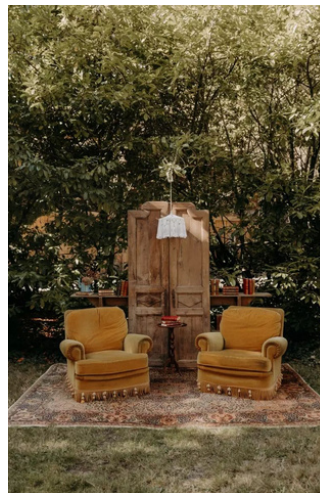

FAQ

TE DÉPLACES-TU ?

Nous proposons la location de photobooth à Notre dame-de-Monts dans un rayon de 100 kilomètres.

QUEL MATÉRIEL UTILISES-TU ?

Équipés d'un appareil photo Canon haute résolution, nos photoboos garantisent des clichés en haute qualité.

QUE COMPREND LE TARIF ?

Le tarif inclut la location du photobooth pour une durée de 24h, le nombre d'impressions indiqué au forfait, la livraison et l'installation du matériel dans un rayon de 30kms autour de Notre Dame de Monts .

Nous proposons en option une livraison plus éloignée dans un rayon maximum de 100kms. Retrait au dépôt à Notre Dame de Monts sur demande.

QUELLES SONT LES CONDITIONS DE RÉSERVATION?

Une fois que vous m'avez retourné le contrat signé, Je demande un acompte de 30% à la réservation pour bloquer votre date et un chèque d'acompte.

SOUS QUELLE FORME LES PHOTOS SONT-ELLES RENDUES ?

Sous forme d'impression instantanée en 10x15. Pour l'option tout numérique, les photos seront envoyées via un lien sécurisé après l'événement.

COMMENT SE DÉROULE L'INSTALLATION?

Nous voyons en amont ensemble à quel moment souhaitez-vous que je vienne installer la borne. Je vous explique le fonctionnement qui est simple et rapide.